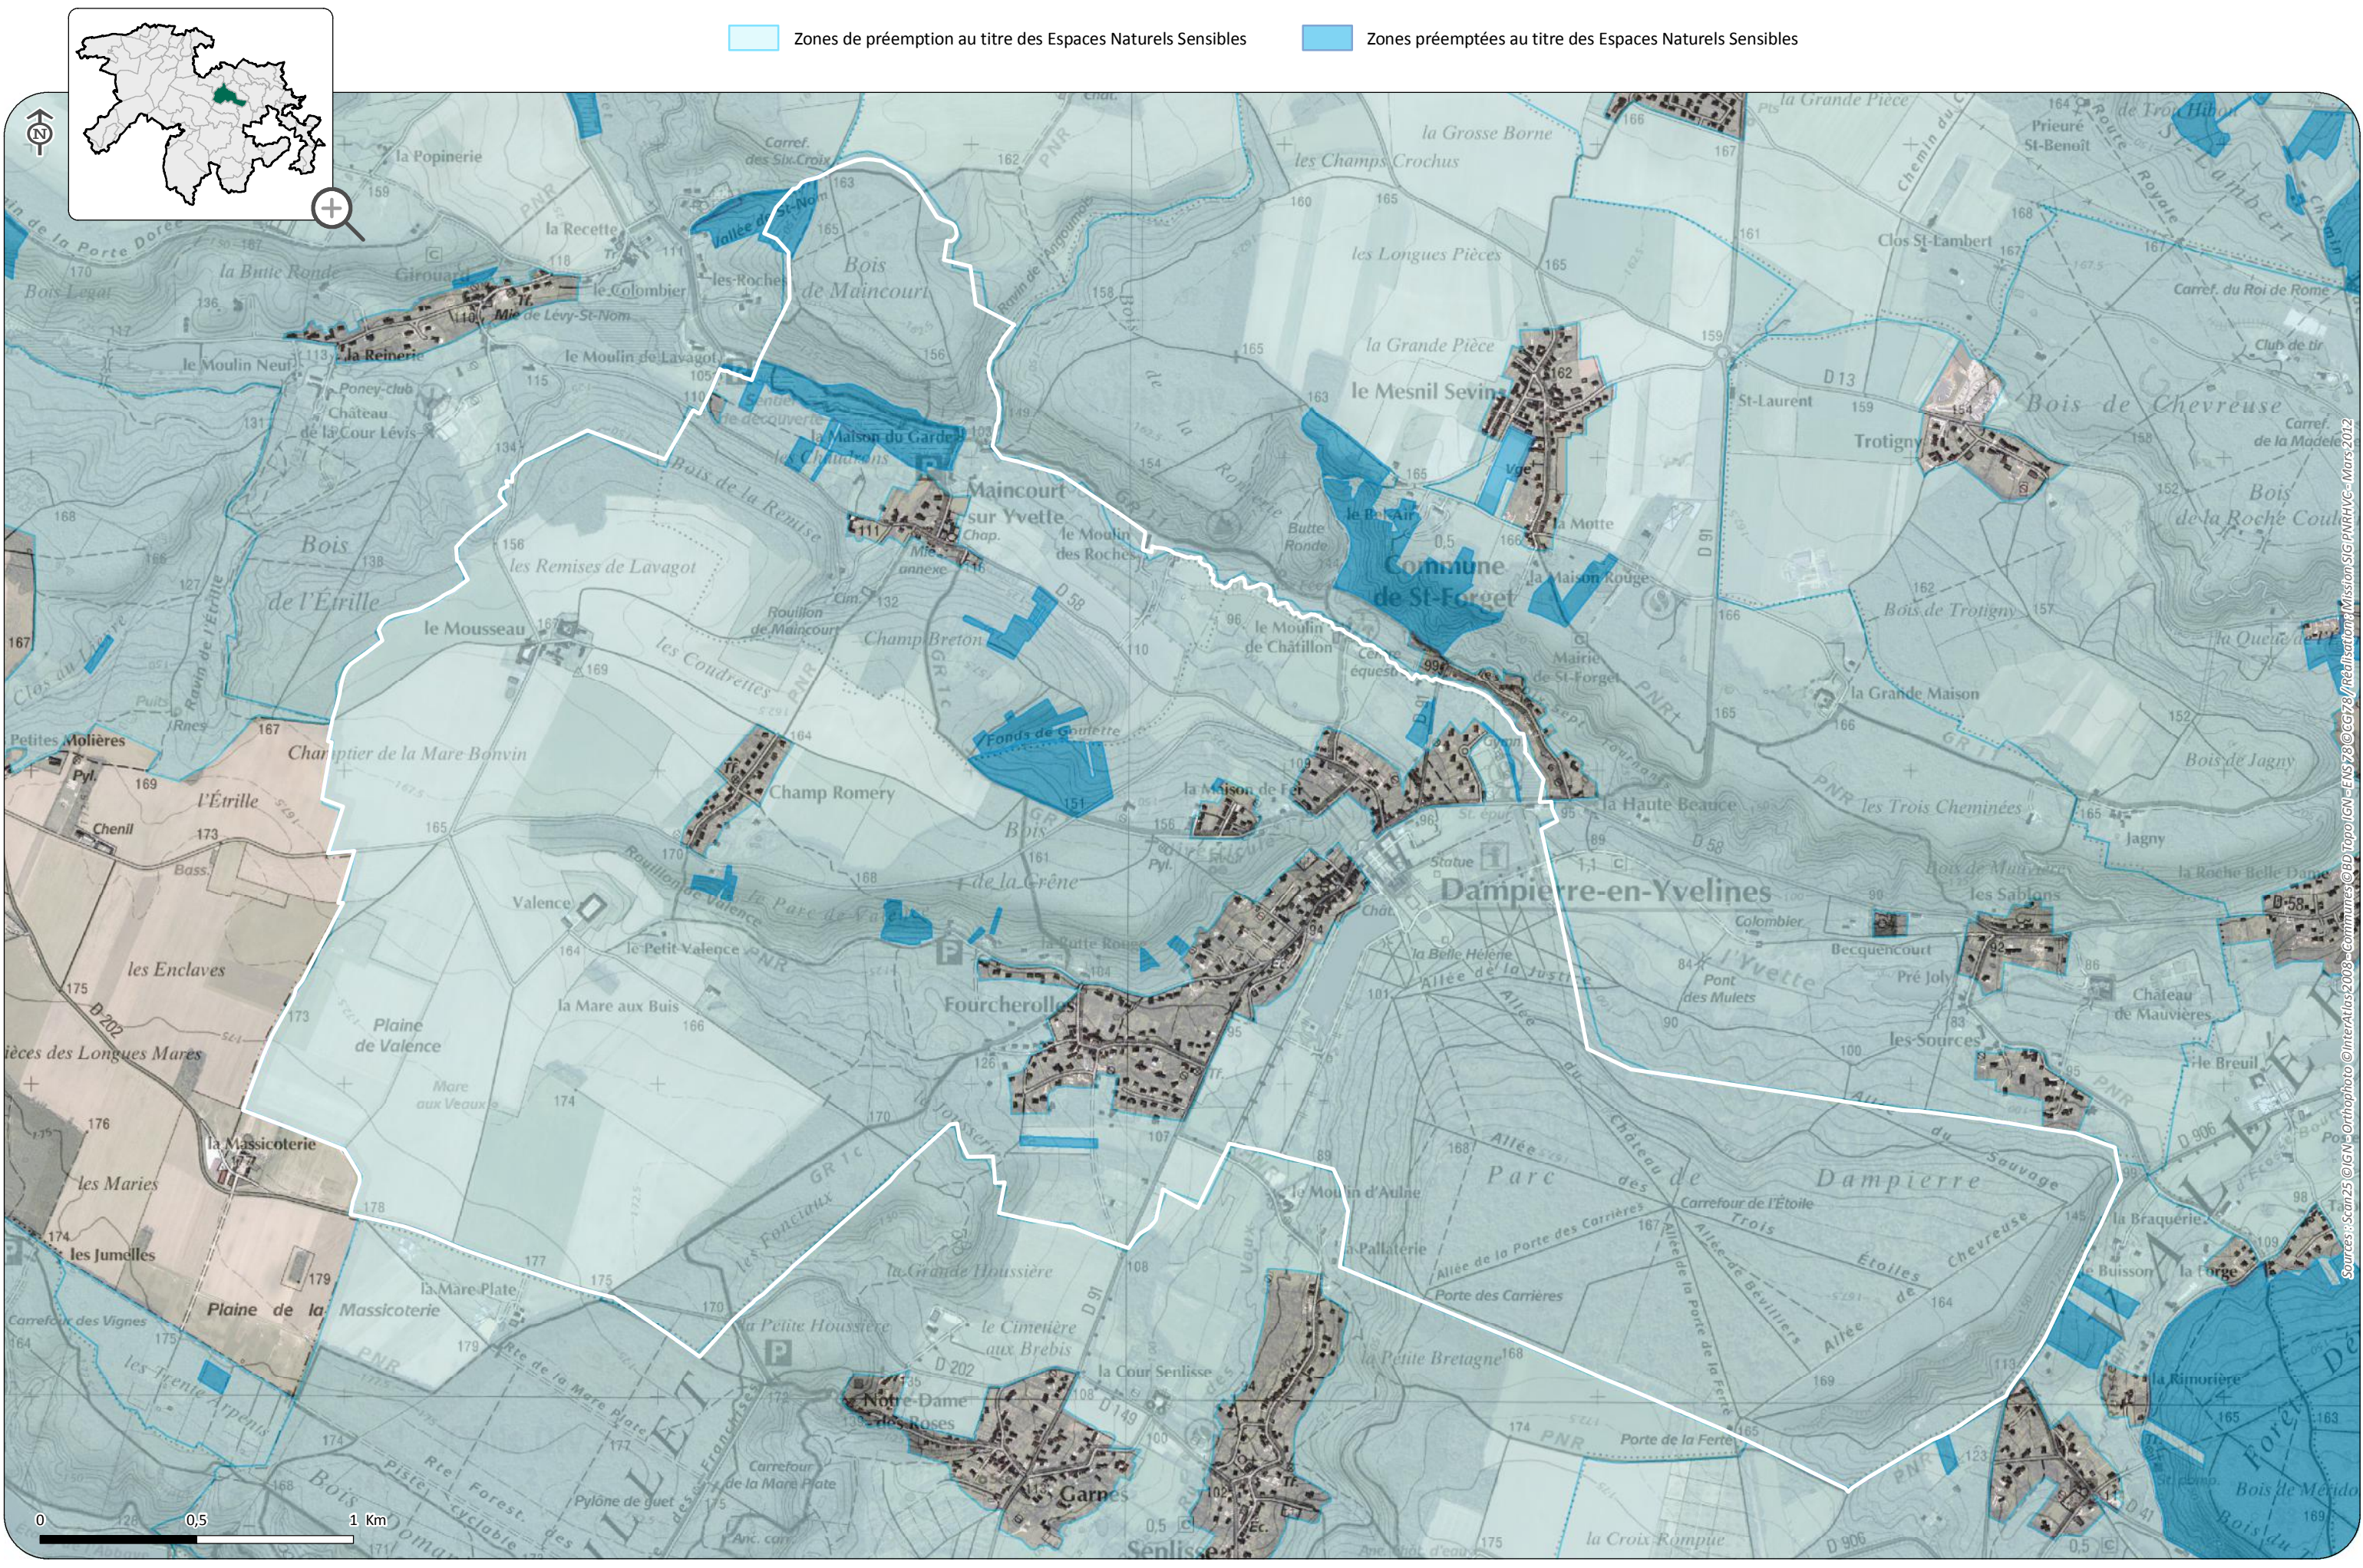

Zones de préemption au titre des Espaces Naturels Sensibles

Zones préemptées au titre des Espaces Naturels Sensibles

Sources : Scm25 © IGN - Orthophoto © InterAtlas 2008 - Communes © IGN - Topo IGN - EUS78 © CC78 / Réhabilitation Mission SIG PNR YV - Mars 2012

 Réserve Biologique Dirigée (RBD)

 Natura 2000 (Directive Habitat - ZSC)

 Natura 2000 (Directive Oiseaux - ZPS)

Sources: communes © IGN - Natura 2000 © DRIEEF - Vézère Mission Ségur Parc de la Vézère - Mars 2012